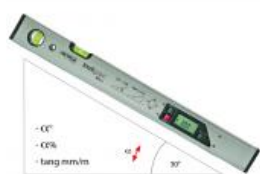

LIVELLA DIGITALE

Lettura digitale in gradi (0,05°) in % (0,1%) e funzione tangente (mm/m) Schermo retroilluminato Segnale acustico Due fiale acriliche: orizzontale e verticale Borsa trasporto

CODICE	33806	33810
PREZZO	€ 82,35	€ 123,22