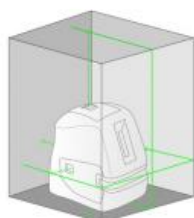

AUTOLIVELLO CR + 5 PUNTI VERDE

Autolivello laser tascabile per uso interno ed esterno con ricevitore non incluso Rivestito in gomma antiscivolo ed antiurto Proietta una linea orizzontale e verticale Proietta la croce (orizzontale oltre i 180° + verticale) sia fissa che autolivell ...

CODICE	61365
PREZZO	€ 317,91