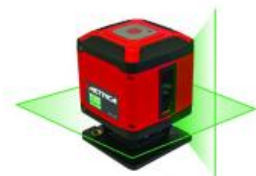

AUTOLIVELLO LASERBOX 3 VERDE

Proietta: un piano orizzontale su 360° più un piano verticale a 90° formando 1 croce a parete Facile posizionamento a filo pavimento (< 1 cm) Uso interno Lampeggio automatico del laser se il dispositivo è fuori dal campo di autolivellamento Si ...

CODICE	61430
PREZZO	€ 241,56