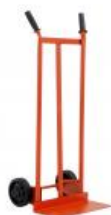

CARRELLO DA LAVORO ECONOMICO CON RUOTA IN PVC

Carrello economico, GE010 con pala fissa, ruote in pvc, ha un portata massima di 150 Kg. E' dotato di clips per il montaggio-smontaggio rapido delle ruote.

CODICE	GE010
PREZZO	€ 38,00