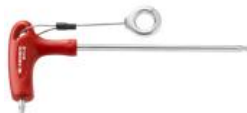

CODICE	84TZ.2.5SLS	84TZ.3SLS	84TZ.4SLS	84TZ.5SLS	84TZ.6SLS
PREZZO	€ 14,73	€ 15,13	€ 15,30	€ 15,87	€ 16,92
CODICE	84TZ.8SLS	84TZ.10SLS			
PREZZO	€ 17,58	€ 19,47			

86H.JESLS CHIAVI ESAGONALI MASCHIO SU MONTATURA

...

CODICE	86H.JE7ASLS	86H.JE7BSLS
PREZZO	€ 37,39	€ 33,05

89TX.SLS CHIAVI TORX® CON IMPUGNATURA

▪ Utensili con supporto FACOM SLS che evita i rischi di caduta accidentale. ▪ La versione cavo girevole regolabile, scelta e testata da FACOM, preserva l'ergonomia dell'utensile. ▪ Impugnatura ergonomica per l'uso efficace delle due estremità ...