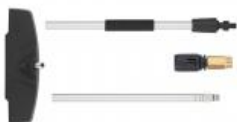

RLW SENZA TUBO AP

RLW Senza Tubo AP

CODICE	51290
PREZZO	€ 357,41

SPAZZOLA FISSA

Spazzola fissa

CODICE	41577
PREZZO	€ 10,65

SPAZZOLA LAVANTE

Spazzola lavante