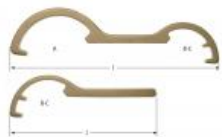

CHIAVE PER TUBI FLESSIBILI, ALLUMINIO-BRONZO (METRICO)

AMPCO Safety Tools - Chiave per tubi flessibili, Alluminio-Bronzo (metrico) Utensile professionale ATEX: antideflagrante e anti-magnetico.

CODICE	CW1000A	CW2000A
PREZZO	€ 124,26	€ 72,83