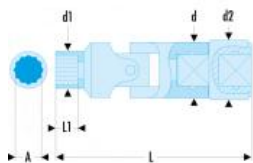

R.EL 1/4" LONG REACH METRIC 12 POINT SOCKETS RFID

...

CODE	R.1/2ELRFID	R.1/4ELRFID	R.11/32ELRFID	R.3/16ELRFID	R.3/8ELRFID
PRICE	€ 40,89	€ 40,89	€ 40,89	€ 40,89	€ 38,85
CODE	R.5/16ELRFID	R.7/16ELRFID	R.7/32ELRFID	R.9/16ELRFID	R.9/32ELRFID
PRICE	€ 40,89	€ 40,89	€ 40,89	€ 40,89	€ 40,89

R.F 1/4" DRIVE HINGED 12 POINT SOCKETS RFID

...

CODE	R.1/2FRFID	R.1/4FRFID	R.11/32FRFID	R.3/8FRFID	R.5/16FRFID
PRICE	€ 35,83	€ 35,83	€ 35,83	€ 35,83	€ 35,83
CODE	R.7/16FRFID	R.9/32FRFID			
PRICE	€ 35,83	€ 35,83			

R.LA 1/4" LONG REACH METRIC 6 POINT SOCKETS RFID

...

CODE	R.10LARFID	R.11LARFID	R.12LARFID	R.13LARFID	R.14LARFID
PRICE	€ 40,89	€ 40,89	€ 40,89	€ 40,89	€ 40,89
CODE	R.3.2LARFID	R.4LARFID	R.5.5LARFID	R.5LARFID	R.6LARFID
PRICE	€ 38,85	€ 40,89	€ 40,89	€ 40,89	€ 40,89
CODE	R.7LARFID	R.8LARFID	R.9LARFID		
PRICE	€ 40,89	€ 40,89	€ 40,67