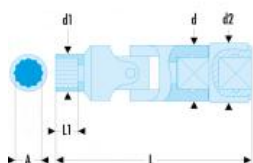

**KNARREN RINGSCHLÜSSEL MIT SCHRAUBEINSATZHALTER 1/4"
5/16" RFID**

▪ Werkzeug mit RFID-Chip, damit es in der Werkstatt nachverfolgt werden kann. ▪ Die Chip-Integration durch Facom garantiert maximale Detektion und Festigkeit ohne Verlust der Werkzeugergonomie. ▪ Die Funkfrequenz-Erkennung erfordert eine angenehme ...

KODE	65.PERFID
PREIS	€ 95,31

R STECKSCHLÜSSEL 1/4", 6 KANT, METRISCH RFID

▪ Werkzeug mit RFID-Chip, damit es in der Werkstatt nachverfolgt werden kann. ▪ Die Chip-Integration durch Facom garantiert maximale Detektion und Festigkeit ohne Verlust der Werkzeugergonomie. ▪ Die Funkfrequenz-Erkennung erfordert eine angenehme ...

KODE	R.10RFID	R.11RFID	R.12RFID	R.13RFID	R.14RFID
PREIS	€ 42,44	€ 42,44	€ 42,44	€ 42,44	€ 42,44
KODE	R.3.2RFID	R.4RFID	R.5.5RFID	R.5RFID	R.6RFID
PREIS	€ 42,44	€ 42,44	€ 42,44	€ 42,44	€ 42,44
KODE	R.7RFID	R.8RFID	R.9RFID		
PREIS	€ 42,44	€ 42,44	€ 42,44		

R STECKSCHLÜSSEL 1/4", 6 KANT, ZOLLMAßE RFID

▪ Werkzeug mit RFID-Chip, damit es in der Werkstatt nachverfolgt werden kann. ▪ Die Chip-Integration durch Facom garantiert maximale Detektion und Festigkeit ohne Verlust der Werkzeugergonomie. ▪ Die Funkfrequenz-Erkennung erfordert eine angenehme ...

KODE	R.1/2FRFID	R.1/4FRFID	R.11/32FRFID	R.3/16FRFID	R.3/8FRFID
PREIS	€ 42,43	€ 42,43	€ 42,43	€ 42,43	€ 42,43
KODE	R.5/16FRFID	R.7/16FRFID	R.7/32FRFID	R.9/16FRFID	R.9/32FRFID
PREIS	€ 42,43	€ 42,43	€ 42,43	€ 42,43	€ 42,43